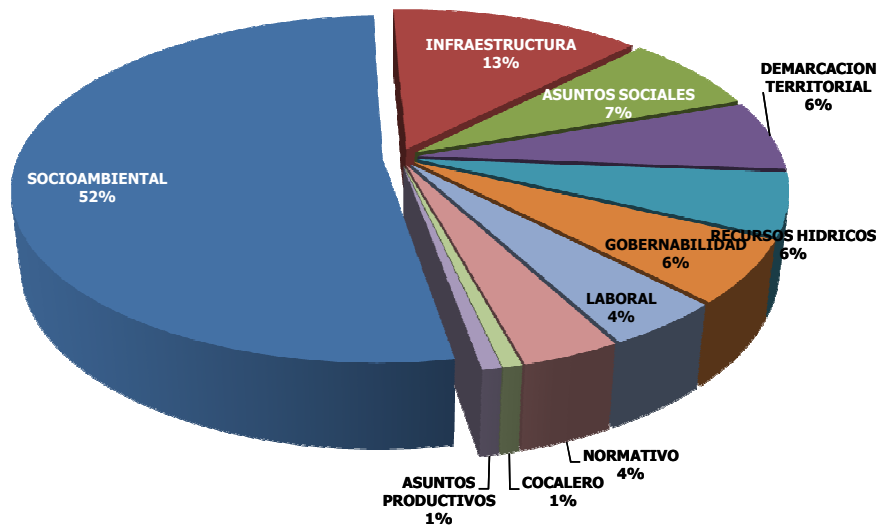

CONFLICTOS SOCIALES CLASIFICADO POR SU NATURALEZA (Ene. 10)

Naturaleza	Cant.
SOCIOAMBIENTAL	72
INFRAESTRUCTURA	18
ASUNTOS SOCIALES	10
DEMARCAION TERRITORIAL	9
RECURSOS HIDRICOS	8
GOBERNABILIDAD	8
LABORAL	6
NORMATIVO	5
COCALERO	1
ASUNTOS PRODUCTIVOS	1
Total	138

Estado	Cant.
PREVENCIÓN	34
TRATAMIENTO	30
SEGUIMIENTO	74
Total	138

EVOLUCION

ESTADO	Abr-09	May-09	Jun-09	Jul-09	Ago-09	Sep-09	Oct-09	Nov-09	Dic-09	Ene-10
PREVENCIÓN	11	13	13	30	32	39	37	31	34	34
TRATAMIENTO	19	17	25	28	29	34	32	30	30	30
SEGUIMIENTO	81	84	81	78	96	93	90	88	77	74
Total	111	114	119	136	157	166	159	149	141	138

PERÚ

Presidencia del Consejo de Ministros

Oficina de Gestión de Conflictos Sociales

CONFLICTOS SOCIALES CLASIFICADO POR ÁMBITO GEOGRÁFICO (Ene. 10)

Departamento	Prevención	Departamento	Tratamiento	Departamento	Seguimiento
LIMA	6	ANCASH	2	ANCASH	6
PIURA	3	AREQUIPA	2	AREQUIPA	3
CAJAMARCA	3	AYACUCHO	3	AYACUCHO	10
AYACUCHO	3	CAJAMARCA	1	CAJAMARCA	6
AMAZONAS	3	CUSCO	3	CUSCO	4
SAN MARTIN	2	HUANCAVELICA	3	HUANCAVELICA	3
APURIMAC	2	ICA	2	HUANUCO	2
ICA	2	JUNIN	3	ICA	3
CUSCO	2	LA LIBERTAD	2	JUNIN	2
LORETO	1	LIMA	1	LA LIBERTAD	1
PUNO	1	LORETO	1	LAMBAYEQUE	2
LAMBAYEQUE	1	MADRE DE DIOS	3	LIMA	4
TUMBES	1	PASCO	2	LORETO	1
ANCASH	1	PIURA	1	MOQUEGUA	3
NACIONAL	1	PUNO	1	NACIONAL	4
PASCO	1	Total general	30	PASCO	5
MADRE DE DIOS	1			PIURA	1
Total	34			PUNO	7
				REG. AMAZONICAS	1
				SAN MARTIN	2
				TACNA	4
				Total general	74