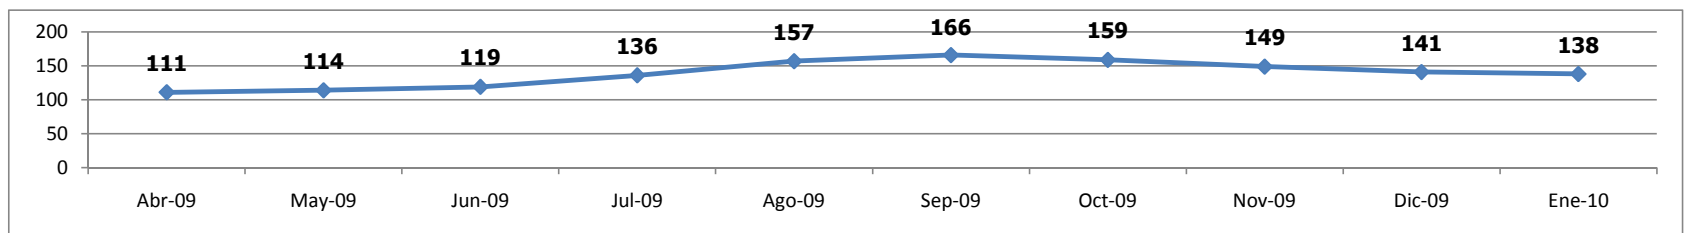

CONFLICTOS SOCIALES CLASIFICADO POR SU NATURALEZA (Ene. 10)

Naturaleza	Cant.
SOCIOAMBIENTAL	72
INFRAESTRUCTURA	18
ASUNTOS SOCIALES	10
DEMARCAION TERRITORIAL	9
RECURSOS HIDRICOS	8
GOBERNABILIDAD	8
LABORAL	6
NORMATIVO	5
COCALERO	1
ASUNTOS PRODUCTIVOS	1
Total	138

Estado	Cant.
PREVENCIÓN	34
TRATAMIENTO	30
SEGUIMIENTO	74
Total	138

EVOLUCION

ESTADO	Abr-09	May-09	Jun-09	Jul-09	Ago-09	Sep-09	Oct-09	Nov-09	Dic-09	Ene-10
PREVENCIÓN	11	13	13	30	32	39	37	31	34	34
TRATAMIENTO	19	17	25	28	29	34	32	30	30	30
SEGUIMIENTO	81	84	81	78	96	93	90	88	77	74
Total	111	114	119	136	157	166	159	149	141	138