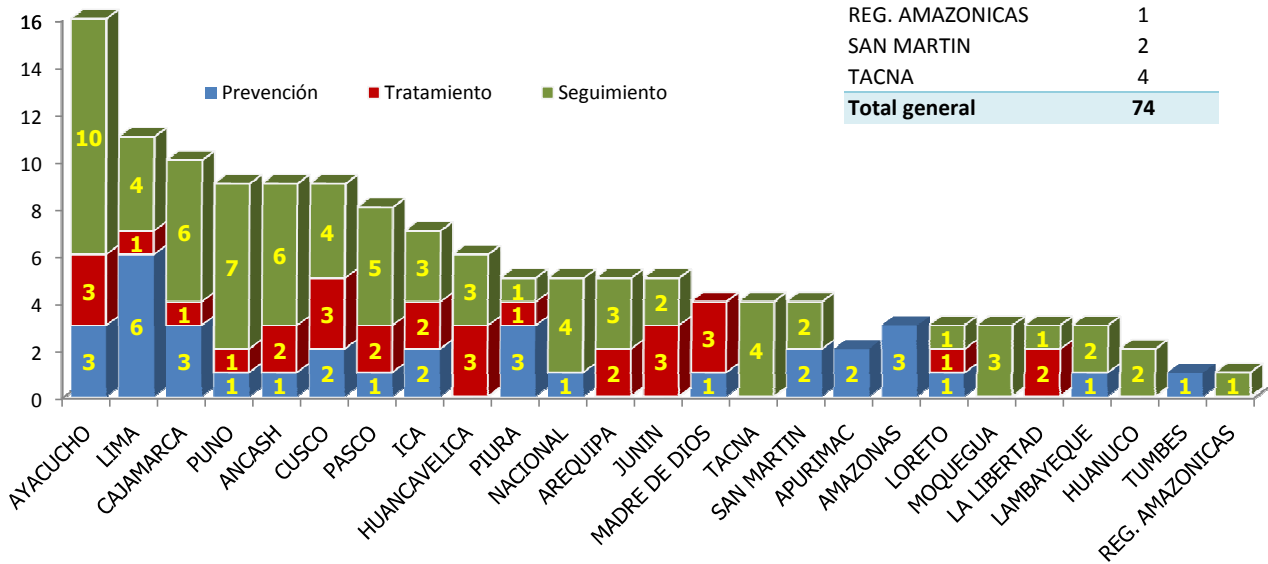

CONFLICTOS SOCIALES CLASIFICADO POR SU NATURALEZA (Ene. 10)

Naturaleza	Cant.
SOCIOAMBIENTAL	72
INFRAESTRUCTURA	18
ASUNTOS SOCIALES	10
DEMARCAION TERRITORIAL	9
RECURSOS HIDRICOS	8
GOBERNABILIDAD	8
LABORAL	6
NORMATIVO	5
COCALERO	1
ASUNTOS PRODUCTIVOS	1
Total	138

Estado	Cant.
PREVENCIÓN	34
TRATAMIENTO	30
SEGUIMIENTO	74
Total	138

EVOLUCION

ESTADO	Abr-09	May-09	Jun-09	Jul-09	Ago-09	Sep-09	Oct-09	Nov-09	Dic-09	Ene-10
PREVENCIÓN	11	13	13	30	32	39	37	31	34	34
TRATAMIENTO	19	17	25	28	29	34	32	30	30	30
SEGUIMIENTO	81	84	81	78	96	93	90	88	77	74
Total	111	114	119	136	157	166	159	149	141	138

PERÚ

Presidencia del Consejo de Ministros

Oficina de Gestión de Conflictos Sociales

CONFLICTOS SOCIALES CLASIFICADO POR ÁMBITO GEOGRÁFICO (Ene. 10)

Departamento	Prevención	Departamento	Tratamiento	Departamento	Seguimiento
LIMA	6	ANCASH	2	ANCASH	6
PIURA	3	AREQUIPA	2	AREQUIPA	3
CAJAMARCA	3	AYACUCHO	3	AYACUCHO	10
AYACUCHO	3	CAJAMARCA	1	CAJAMARCA	6
AMAZONAS	3	CUSCO	3	CUSCO	4
SAN MARTIN	2	HUANCAVELICA	3	HUANCAVELICA	3
APURIMAC	2	ICA	2	HUANUCO	2
ICA	2	JUNIN	3	ICA	3
CUSCO	2	LA LIBERTAD	2	JUNIN	2
LORETO	1	LIMA	1	LA LIBERTAD	1
PUNO	1	LORETO	1	LAMBAYEQUE	2
LAMBAYEQUE	1	MADRE DE DIOS	3	LIMA	4
TUMBES	1	PASCO	2	LORETO	1
ANCASH	1	PIURA	1	MOQUEGUA	3
NACIONAL	1	PUNO	1	NACIONAL	4
PASCO	1	Total general	30	PASCO	5
MADRE DE DIOS	1			PIURA	1
Total	34			PUNO	7
				REG. AMAZONICAS	1
				SAN MARTIN	2
				TACNA	4
				Total general	74