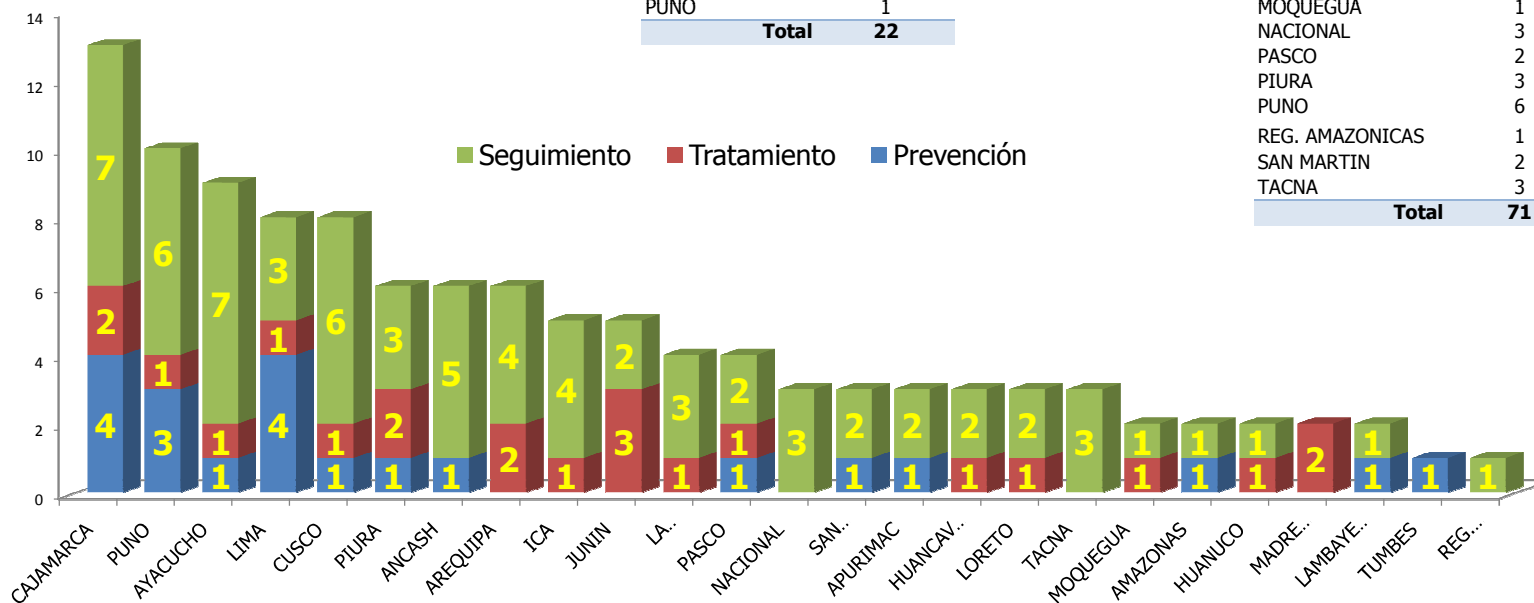

NATURALEZA	CANT
SOCIOAMBIENTAL	66
INFRAESTRUCTURA	12
D. TERRITORIAL	9
LABORAL	7
ASUNTOS SOCIALES	6
GOBERNABILIDAD	6
RECURSOS HIDRICOS	5
NORMATIVO	2
COCALERO	1
Total general	114

EVOLUCION

ESTADO	sep-09	oct-09	nov-09	dic-09	ene-10	feb-10	mar-10	abr-10	may-10	jun-10	jul-10	ago-10	sep-10
PREVENCION	39	37	31	34	34	31	29	26	23	21	21	20	21
TRATAMIENTO	34	32	30	30	30	24	23	22	25	24	24	23	22
SEGUIMIENTO	93	90	88	77	74	79	82	84	81	80	78	77	71
Total	166	159	149	141	138	134	134	132	129	125	123	120	114

PERÚ

Presidencia del Consejo de Ministros

Oficina de Gestión de Conflictos Sociales

CONFLICTOS SOCIALES CLASIFICADOS POR AMBITO GEOGRAFICO (Setiembre 2010)

REGION	Prevención
AMAZONAS	1
ANCASH	1
APURIMAC	1
AREQUIPA	
AYACUCHO	1
CAJAMARCA	4
CUSCO	1
LAMBAYEQUE	1
LIMA	4
PASCO	1
PIURA	1
PUNO	3
SAN MARTIN	1
TUMBES	1
Total	21

REGION	Tratamiento
AREQUIPA	2
AYACUCHO	1
CAJAMARCA	2
CUSCO	1
HUANCAVELICA	1
HUANUCO	1
ICA	1
JUNIN	3
LA LIBERTAD	1
LIMA	1
LORETO	1
MADRE DE DIOS	2
MOQUEGUA	1
PASCO	1
PIURA	2
PUNO	1
Total	22

REGION	Seguimiento
AMAZONAS	1
ANCASH	5
APURIMAC	2
AREQUIPA	4
AYACUCHO	7
CAJAMARCA	7
CUSCO	6
HUANCAVELICA	2
HUANUCO	1
ICA	4
JUNIN	2
LA LIBERTAD	3
LAMBAYEQUE	1
LIMA	3
LORETO	2
MOQUEGUA	1
NACIONAL	3
PASCO	2
PIURA	3
PUNO	6
REG. AMAZONICAS	1
SAN MARTIN	2
TACNA	3
Total	71