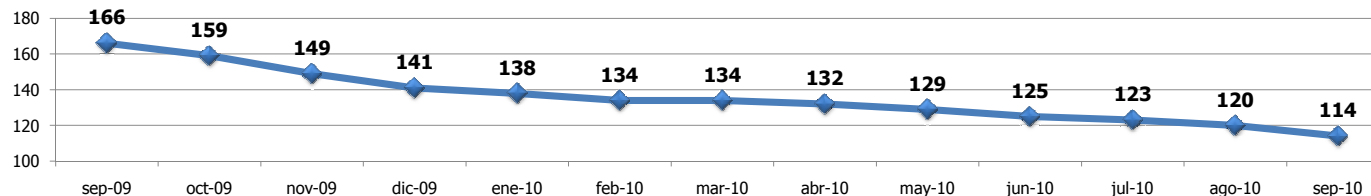

PERÚ

Presidencia del Consejo de Ministros

Oficina de Gestión de Conflictos Sociales

CONFLICTOS SOCIALES CLASIFICADOS POR SU NATURALEZA (Setiembre 2010)

ESTADO	CANT
Prevención	21
Tratamiento	22
Seguimiento	71
Total general	114

NATURALEZA	CANT
SOCIOAMBIENTAL	66
INFRAESTRUCTURA	12
D. TERRITORIAL	9
LABORAL	7
ASUNTOS SOCIALES	6
GOBERNABILIDAD	6
RECURSOS HIDRICOS	5
NORMATIVO	2
COCALERO	1
Total general	114

EVOLUCION

ESTADO	sep-09	oct-09	nov-09	dic-09	ene-10	feb-10	mar-10	abr-10	may-10	jun-10	jul-10	ago-10	sep-10
PREVENCION	39	37	31	34	34	31	29	26	23	21	21	20	21
TRATAMIENTO	34	32	30	30	30	24	23	22	25	24	24	23	22
SEGUIMIENTO	93	90	88	77	74	79	82	84	81	80	78	77	71
Total	166	159	149	141	138	134	134	132	129	125	123	120	114