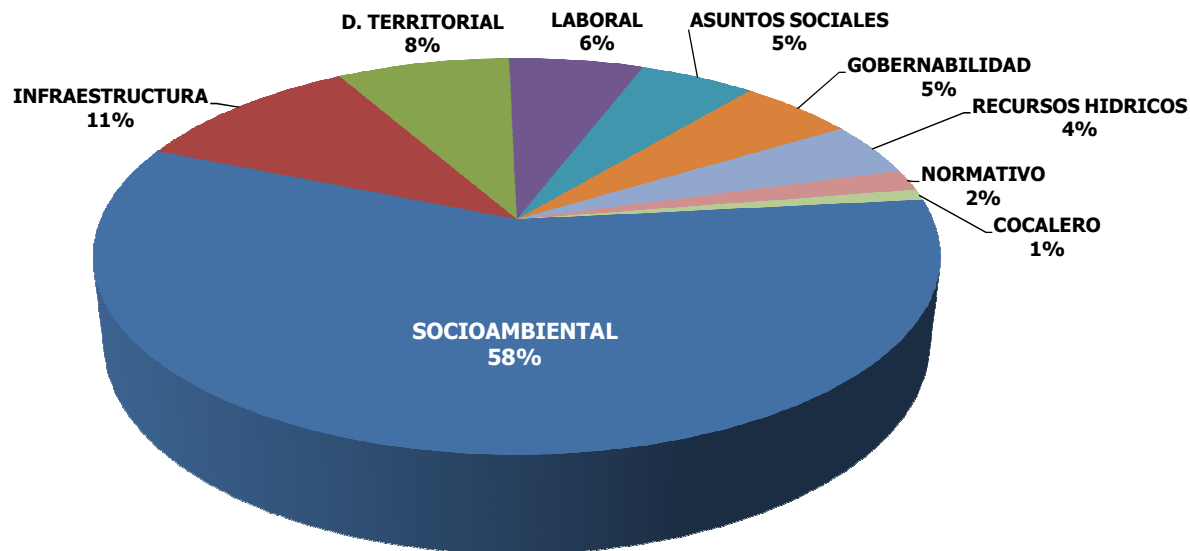

PERÚ

Presidencia del Consejo de Ministros

Oficina de Gestión de Conflictos Sociales

CONFLICTOS SOCIALES CLASIFICADOS POR SU NATURALEZA (Setiembre 2010)

ESTADO	CANT
Prevención	21
Tratamiento	22
Seguimiento	71
Total general	114

NATURALEZA	CANT
SOCIOAMBIENTAL	66
INFRAESTRUCTURA	12
D. TERRITORIAL	9
LABORAL	7
ASUNTOS SOCIALES	6
GOBERNABILIDAD	6
RECURSOS HIDRICOS	5
NORMATIVO	2
COCALERO	1
Total general	114

EVOLUCION

ESTADO	sep-09	oct-09	nov-09	dic-09	ene-10	feb-10	mar-10	abr-10	may-10	jun-10	jul-10	ago-10	sep-10
PREVENCION	39	37	31	34	34	31	29	26	23	21	21	20	21
TRATAMIENTO	34	32	30	30	30	24	23	22	25	24	24	23	22
SEGUIMIENTO	93	90	88	77	74	79	82	84	81	80	78	77	71
Total	166	159	149	141	138	134	134	132	129	125	123	120	114

REGION	Tratamiento
AREQUIPA	2
AYACUCHO	1
CAJAMARCA	2
CUSCO	1
HUANCAVELICA	1
HUANUCO	1
ICA	1
JUNIN	3
LA LIBERTAD	1
LIMA	1
LORETO	1
MADRE DE DIOS	2
MOQUEGUA	1
PASCO	1
PIURA	2
PUNO	1
Total	22

REGION	Seguimiento
AMAZONAS	1
ANCASH	5
APURIMAC	2
AREQUIPA	4
AYACUCHO	7
CAJAMARCA	7
CUSCO	6
HUANCAVELICA	2
HUANUCO	1
ICA	4
JUNIN	2
LA LIBERTAD	3
LAMBAYEQUE	1
LIMA	3
LORETO	2
MOQUEGUA	1
NACIONAL	3
PASCO	2
PIURA	3
PUNO	6
REG. AMAZONICAS	1
SAN MARTIN	2
TACNA	3
Total	71